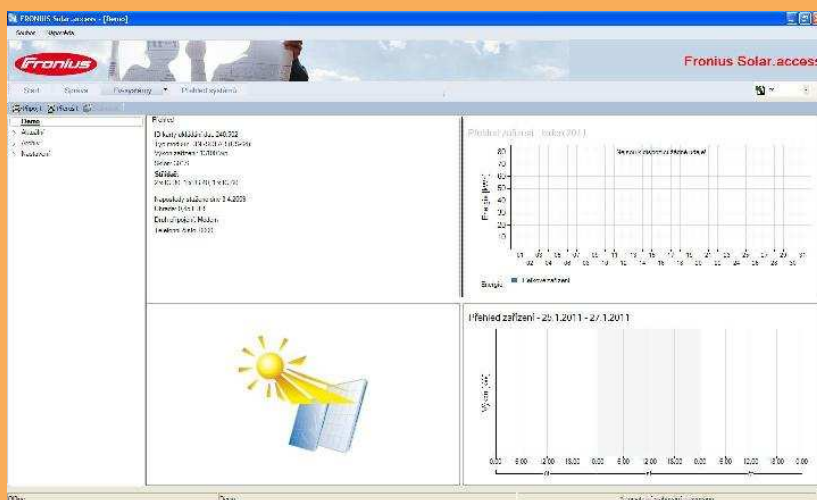

Obr. 6 Celkový přehled systému