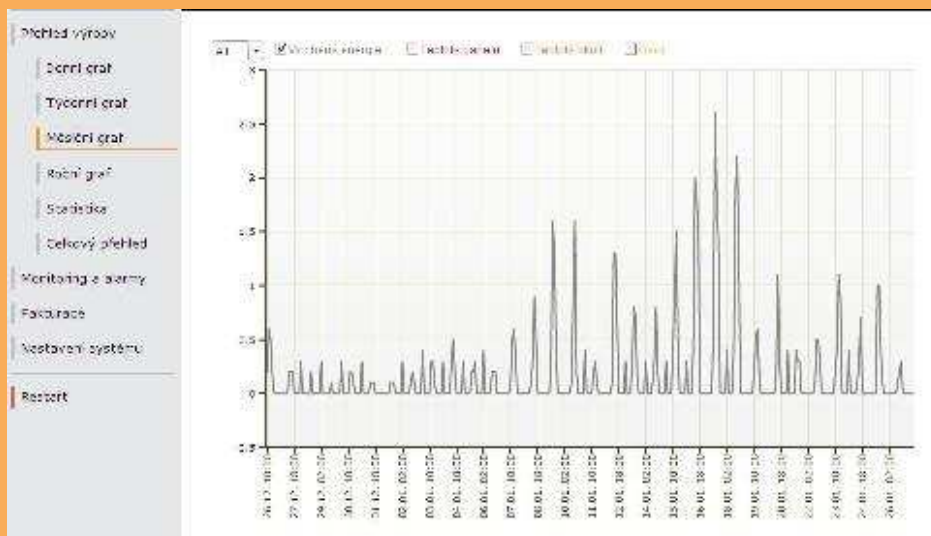

Obr. 1 Sledování vyrobené energie v měsíci

Obr. 2 Monitoring denního průběhu výkonu elektrárny

Obr. 3 Srovnání roční výroby s předpokládanými hodnotami

Monitoring měničů FRONIUS

Obr. 4 Sledování vyrobené energie v měsíci

Obr. 5 Měsíční vývoj venkovních teplot

Obr. 6 Celkový přehled systému

Monitoring měničů DANFOSS

Obr. 7 Monitoring průběhu denního výkonu jednotlivých měničů

Obr. 8 Monitoring průběhu celkového denního výkonu elektrárny

Obr. 9 Vizualizace vzdáleného odečtu elektroměru výroby

Monitoring měničů pomocí systému SOLARMONITOR

Obr. 10 Sledování vyrobené energie v měsíci

Obr. 11 Vývoj a porovnání venkovních teplot a teplot solárního panelu v měsíci