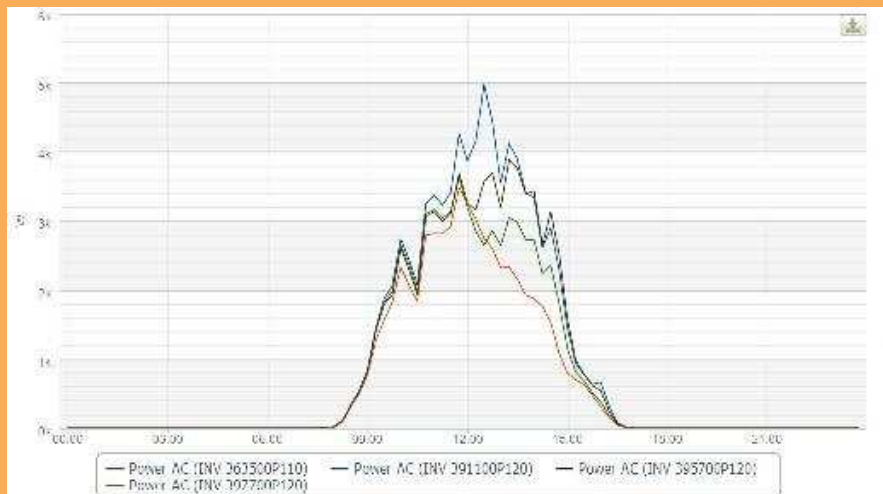

Monitorovací systémy lze kombinovat s nejrozšířenějšími výrobci solárních měničů

AEG, Aurora, Danfoss, Delta, Fronius, Schneider, SMA, Solarmax, Sungrow, Sunville

Ukázky jednotlivých systémů:

Monitoring měničů SMA

Obr. 1 Sledování vyrobené energie v měsíci

Obr. 2 Monitoring denního průběhu výkonu elektrárny

Obr. 3 Srovnání roční výroby s předpokládanými hodnotami

Monitoring měničů FRONIUS

Obr. 4 Sledování vyrobené energie v měsíci

Obr. 5 Měsíční vývoj venkovních teplot

Obr. 6 Celkový přehled systému

Monitoring měničů DANFOSS

Obr. 7 Monitoring průběhu denního výkonu jednotlivých měničů

Obr. 8 Monitoring průběhu celkového denního výkonu elektrárny