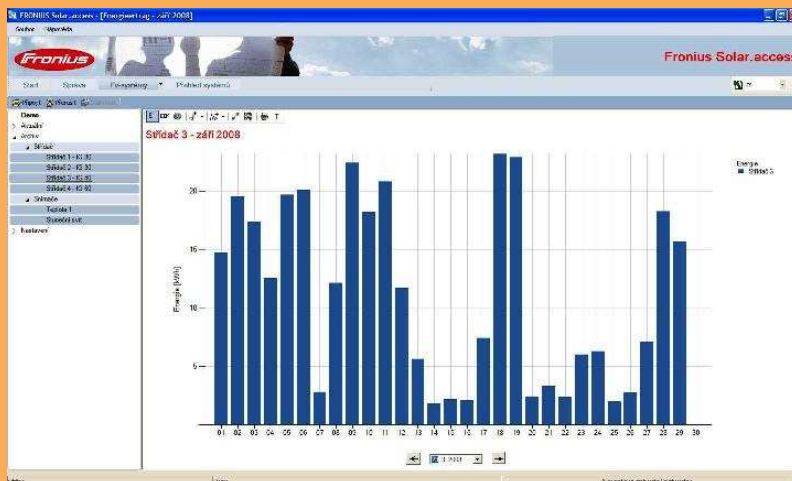

Obr. 1 Sledování vyrobené energie v měsíci

Obr. 2 Monitoring denního průběhu výkonu elektrárny

Obr. 3 Srovnání roční výroby s předpokládanými hodnotami

Monitoring měničů FRONIUS

Obr. 4 Sledování vyrobené energie v měsíci

Obr. 5 Měsíční vývoj venkovních teplot

Obr. 6 Celkový přehled systému

Monitoring měničů DANFOSS

Obr. 7 Monitoring průběhu denního výkonu jednotlivých měničů

Obr. 8 Monitoring průběhu celkového denního výkonu elektrárny