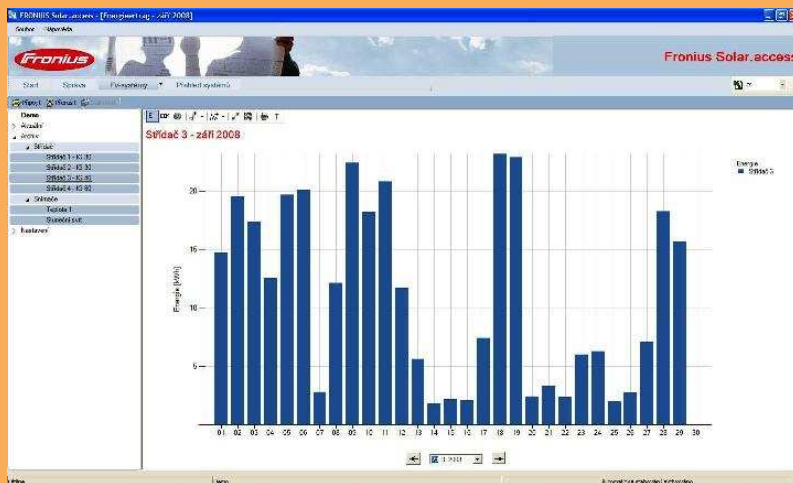

Monitoring měničů FRONIUS

Obr. 4 Sledování vyrobené energie v měsíci