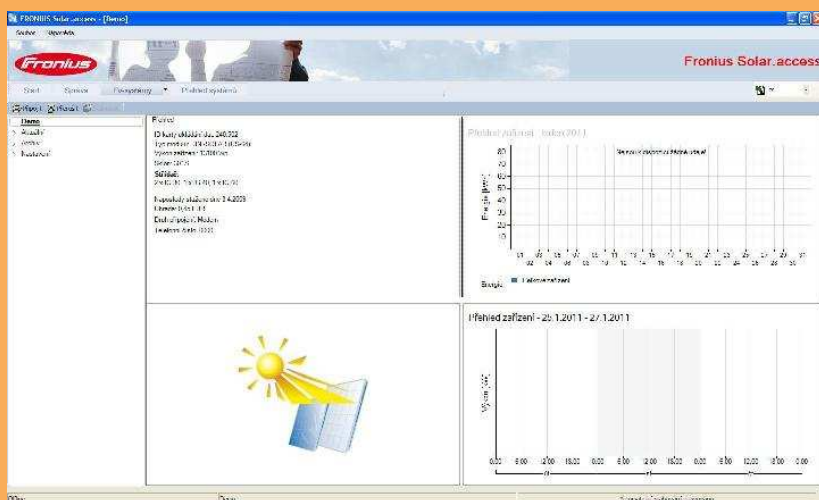

Obr. 6 Celkový přehled systému