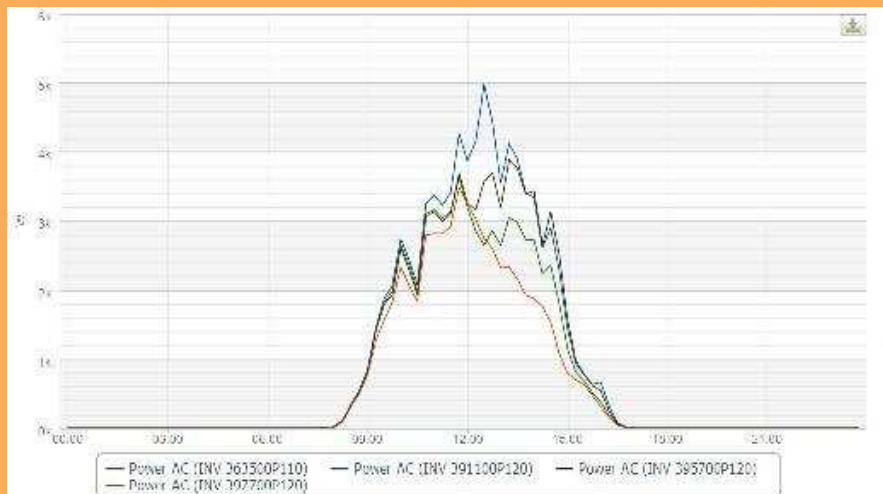

### Monitoring měničů SMA

Obr. 1 Sledování vyrobené energie v měsíci

Obr. 2 Monitoring denního průběhu výkonu elektrárny

Obr. 3 Srovnání roční výroby s předpokládanými hodnotami

# Monitoring měničů FRONIUS

Obr. 4 Sledování vyrobené energie v měsíci

Obr. 5 Měsíční vývoj venkovních teplot

Obr. 6 Celkový přehled systému

## Monitoring měničů DANFOSS

Obr. 7 Monitoring průběhu denního výkonu jednotlivých měničů

Obr. 8 Monitoring průběhu celkového denního výkonu elektrárny

Obr. 9 Vizualizace vzdáleného odečtu elektroměru výroby