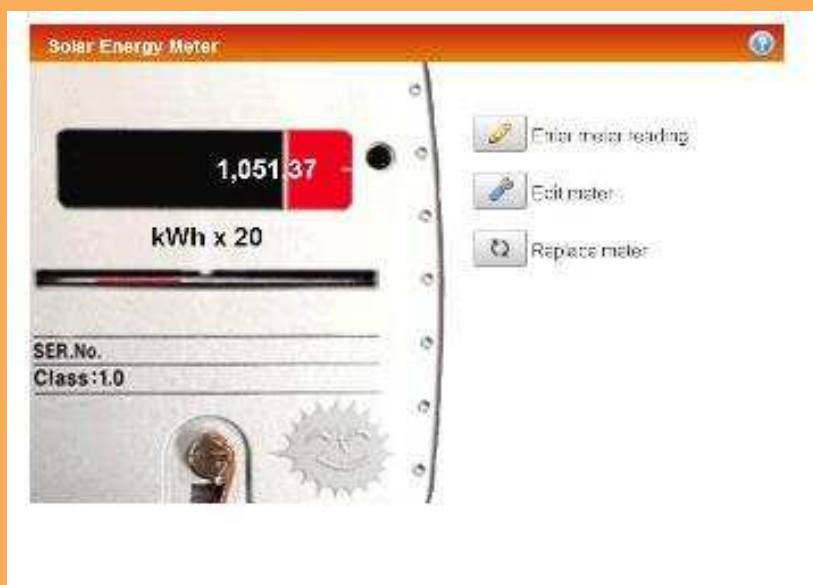

Obr. 9 Vizualizace vzdáleného odečtu elektroměru výroby