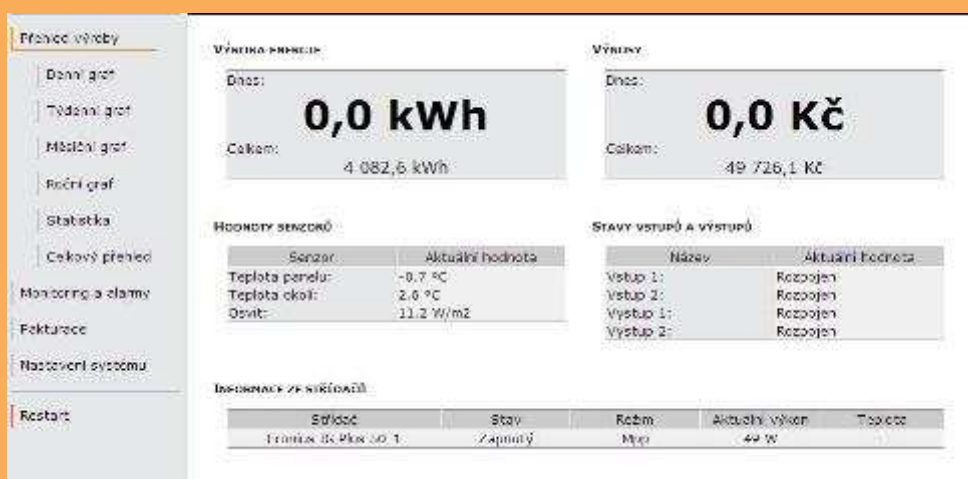

Obr. 12 Přehled systému