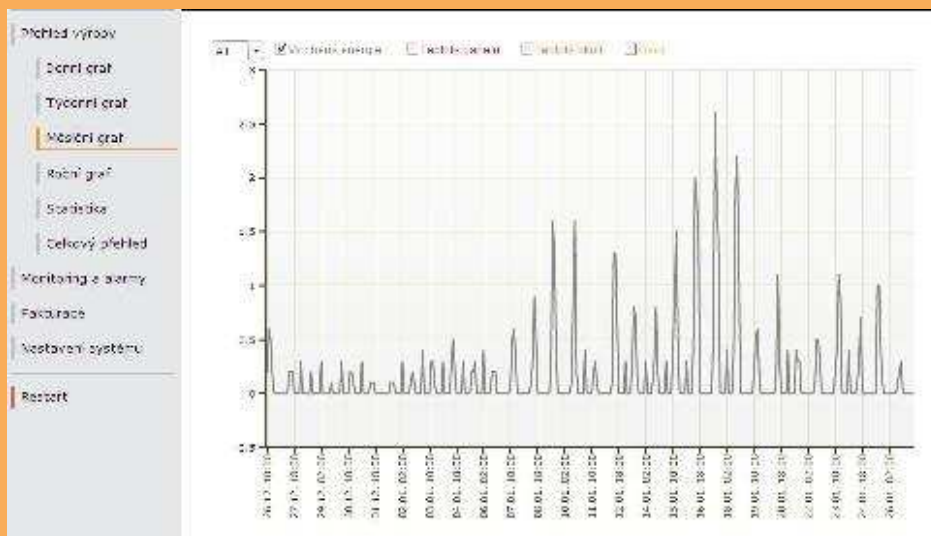

# Monitoring měničů FRONIUS

Obr. 4 Sledování vyrobené energie v měsíci

Obr. 5 Měsíční vývoj venkovních teplot

Obr. 6 Celkový přehled systému

## Monitoring měničů DANFOSS

Obr. 7 Monitoring průběhu denního výkonu jednotlivých měničů

Obr. 8 Monitoring průběhu celkového denního výkonu elektrárny

Obr. 9 Vizualizace vzdáleného odečtu elektroměru výroby

## Monitoring měničů pomocí systému SOLARMONITOR

Obr. 10 Sledování vyrobené energie v měsíci

Obr. 11 Vývoj a porovnání venkovních teplot a teplot solárního panelu v měsíci

Obr. 12 Přehled systému

**Kontakt:**